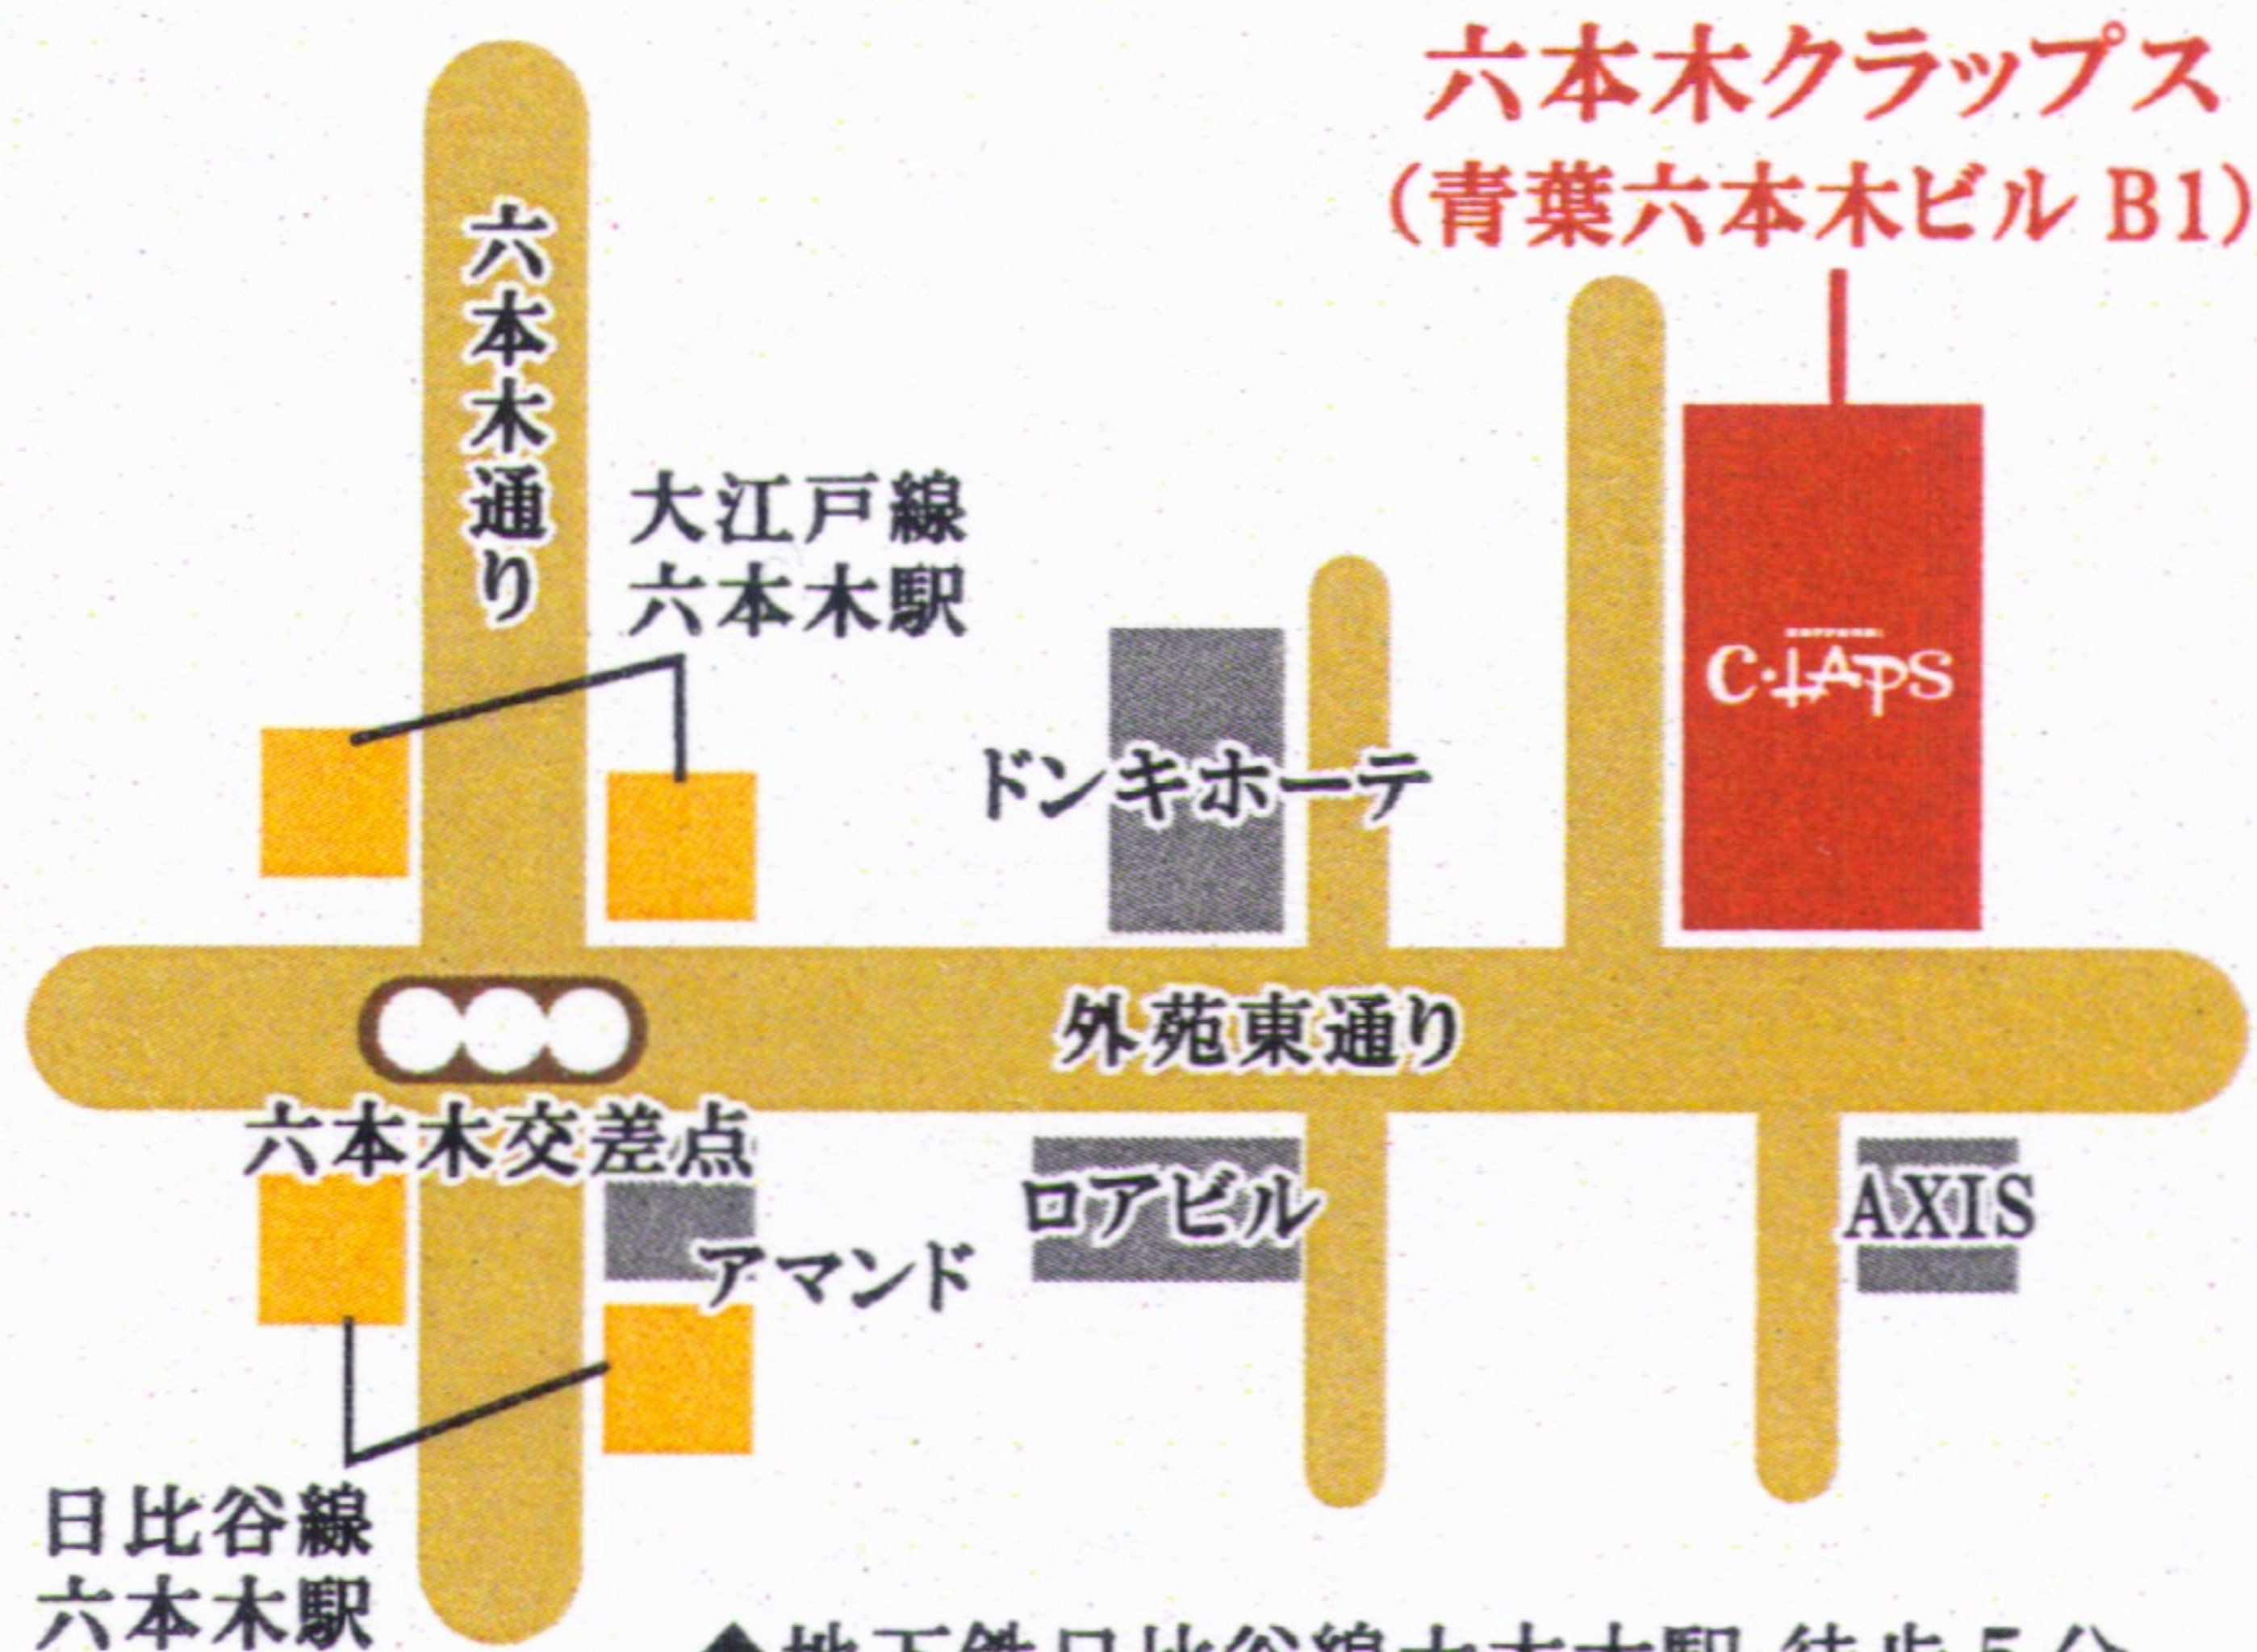

マンドリンコンサート

～心に響く癒しのハーモニー～

出演:
【青葉マンドリン室内楽団】

肝付兼美
林達郎
田本美子
田中昌江

2017 **10.18** WED OPEN 18:30
START 19:30

料金 一般 4,300円 / 学割 2,000円 (要学生証提示)
(税込・ご飲食代別・当日500円UP) 自由席 ※1stドリンク代、別途700円頂きます。

ROPPONGI C-LAPS 六本木クラブス 音楽とお食事両方をお楽しみ頂けるライブレストラン

OPEN 18:30 START 19:30

料金：¥4,300 (税込/ご飲食代別/当日500円UP)

※学生：2,000円割引 (要学生証提示)

※1stドリンク代、別途700円頂きます。

場所：ROPPONGI **C*CLAPS** 六本木クラブス

東京都港区六本木 3-16-33 青葉六本木ビル B1

TEL. 03-6441-3171

ご予約・お問合せ専用 (月~金/12:00 ~ 18:00)

TEL. 03-5485-5771

- ◆地下鉄日比谷線六本木駅 徒歩5分
- ◆都営大江戸線六本木駅 徒歩5分

office **NOEL** Management
(株) オフィス NOEL

こころに響く癒しのハーモニー

マンドリンコンサート

MANDOLIN CONCERT

10/18 (水)

ROPPONGI
C*+APS